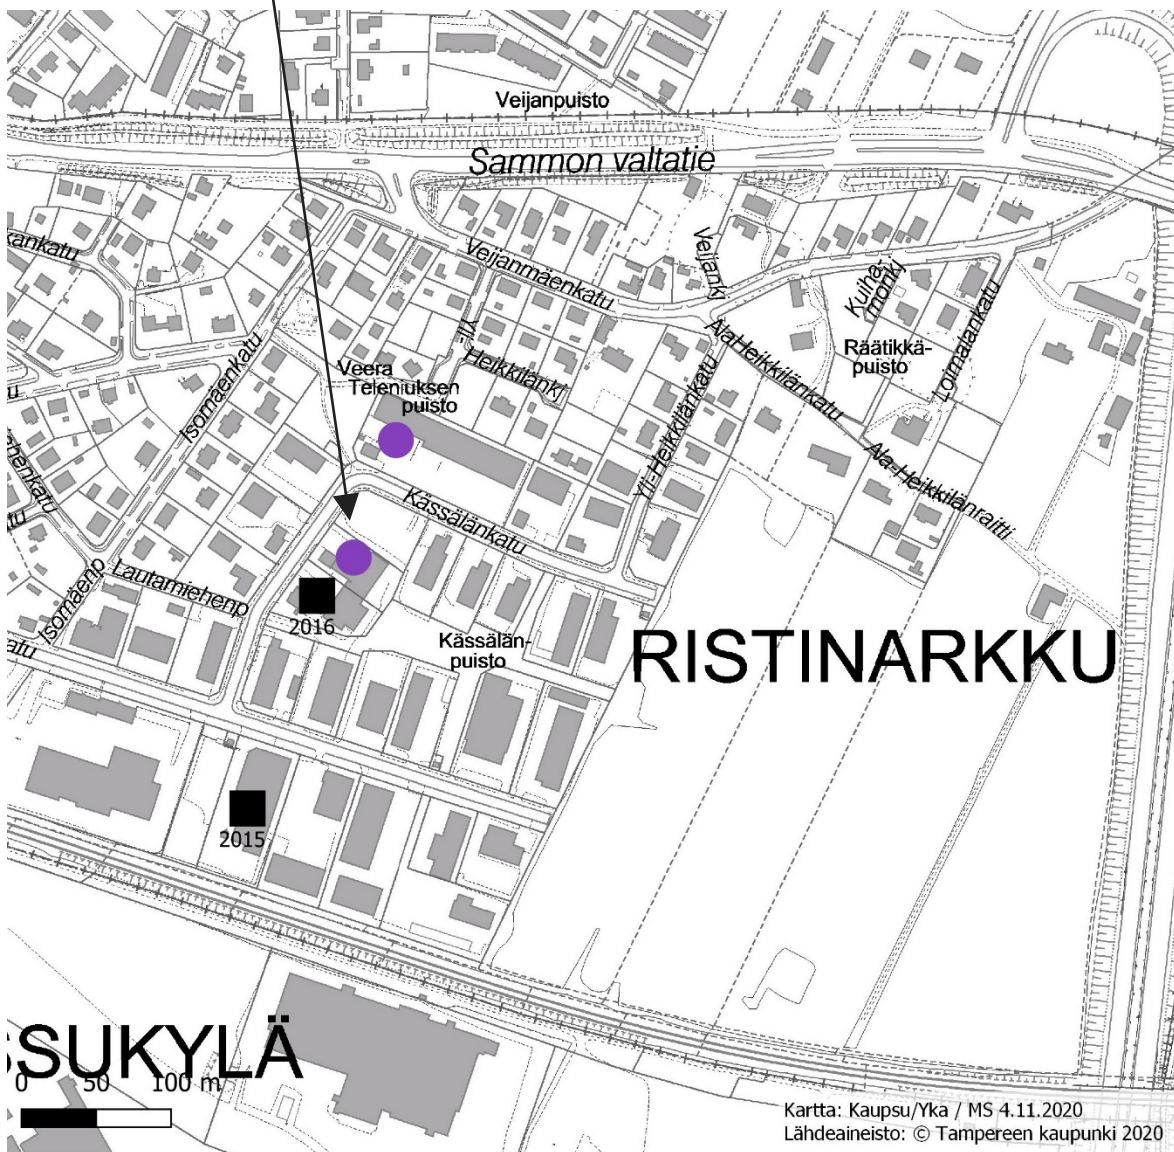

Rakennuspaikan sijainti ja ote poikkeuslupatilannekartasta 4.11.2020

Kässälänkatu 6

-  Käsittely kesken
-  Hyväksytty
-  Hylätty

Kartta: Kaupsu/Yka / MS 4.11.2020
Lähdeaineisto: © Tampereen kaupunki 2020